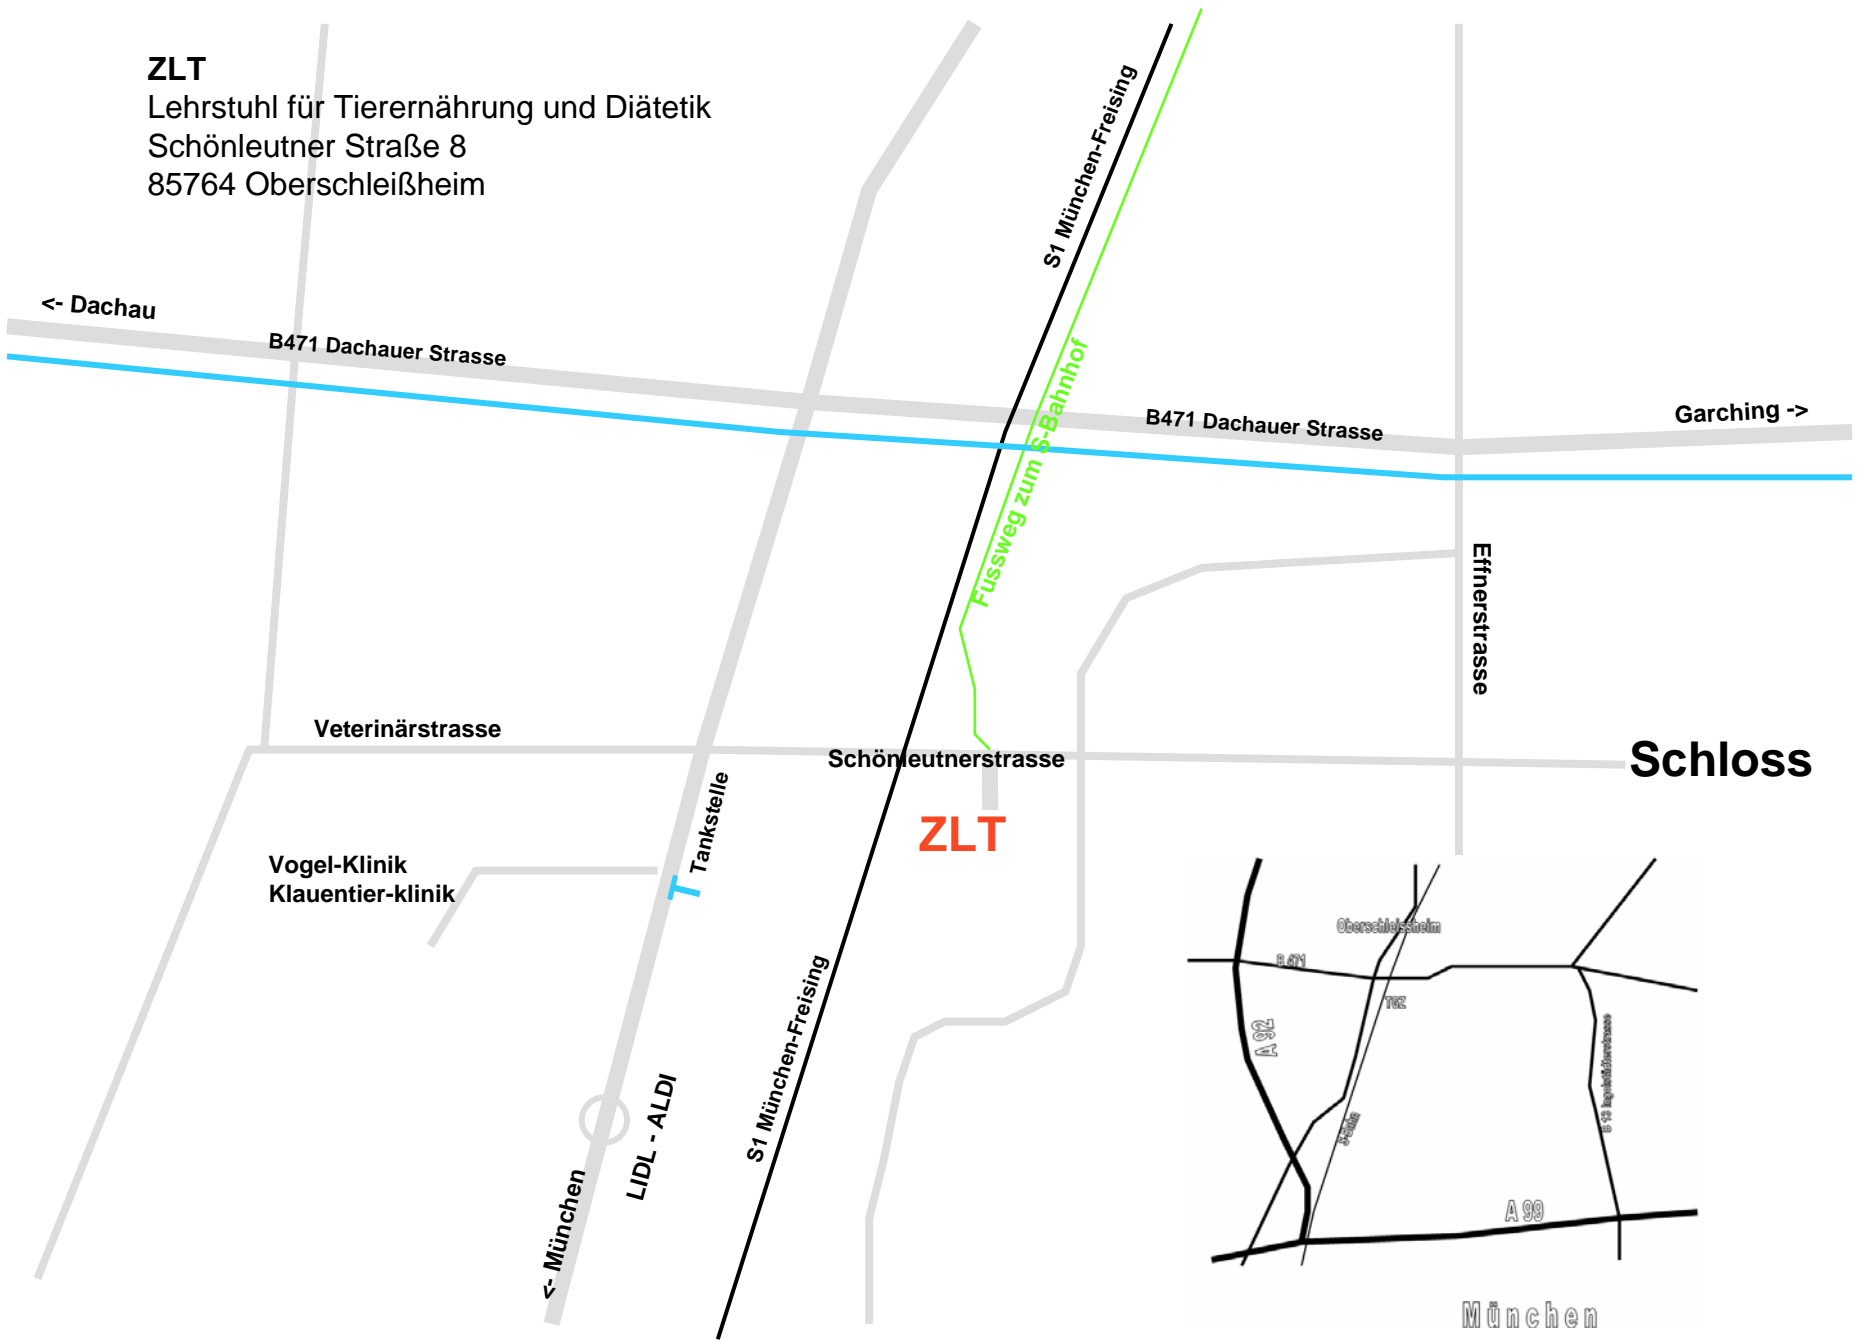

ZLT
Lehrstuhl für Tierernährung und Diätetik
Schönleutner Straße 8
85764 Oberschleißheim

<- Dachau

B471 Dachauer Strasse

B471 Dachauer Strasse

Garching ->

Veterinärstrasse

Schönleutnerstrasse

Eifnerstrasse

Schloss

Vogel-Klinik
Klauentier-klinik

ZLT

T Tankstelle

LIDL - ALDI

<- München

S1 München-Freising

S1 München-Freising

Fussweg zum S-Bahnhof

Oberschleißheim

B 471

A 92

VEZ

S 10

A 99

B 171 Inghelfingstrasse

München